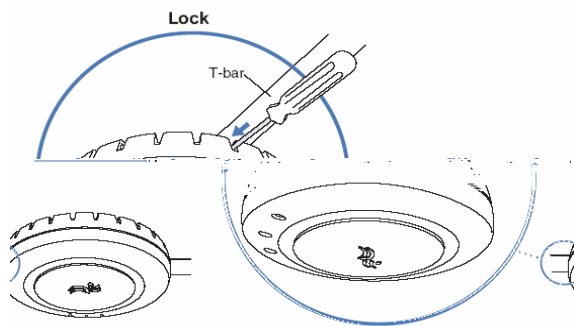

MP-422

LAN	2 PoE (802.af) RJ-45 10/100 Mbps
	(802.3af)
	0° 50°

3

3.1

3.2

MP-422

1. MP
- 2.

MP-422 UNLOCK

3.3.1

1. T
2. T
- 3.
4. MP-422

3.3.2

1.

2.

MP-422