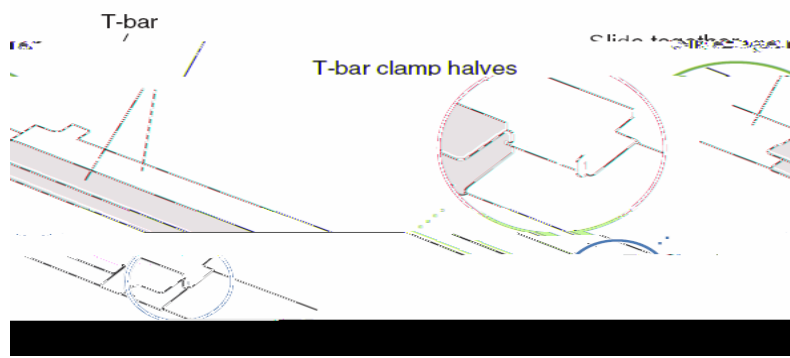

MP-422

LAN	2 PoE (802.af) RJ-45 10/100 Mbps
	(802.3af)
	0° 50°

3

3.1

3.2

MP-422

1. MP
- 2.

MP-422 UNLOCK

3.3.1

1. T
2. T
- 3.
4. MP-422

3.3.2

1.

2.

MP-422