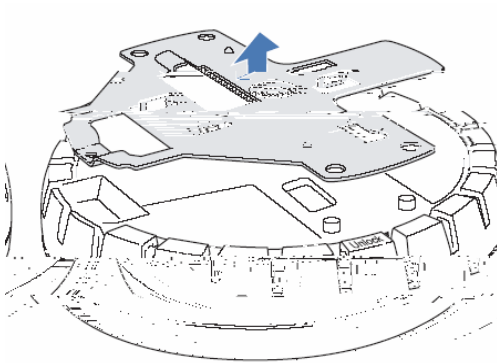

MP-422

LAN	2 PoE (802.af) RJ-45 10/100 Mbps
	(802.3af)
	0° 50°

3

3.1

3.2

MP-422

1. MP
- 2.

MP-422 UNLOCK

3.3.1

1. T
2. T
- 3.
4. MP-422

3.3.2

1.

2.

MP-422