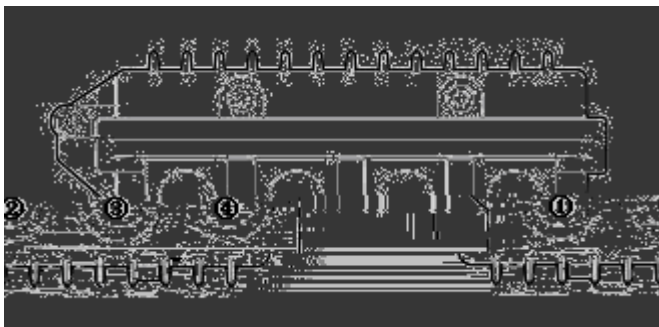

- | | |
|---|---|
| 1 | 3 |
| 2 | 4 |
- 1000Base-X SFP
10/100/1000Base-T
Console

RG-AP620-H PoE 802.3at
36-57V~
0.57A

RG-AP620-H

1.2 RG-AP620-H(-S)

	RG-AP620-H(-S)
--	----------------

1-4 RG-AP620-H(-S)

1	3
2 10/100/1000Base-T	4 Console