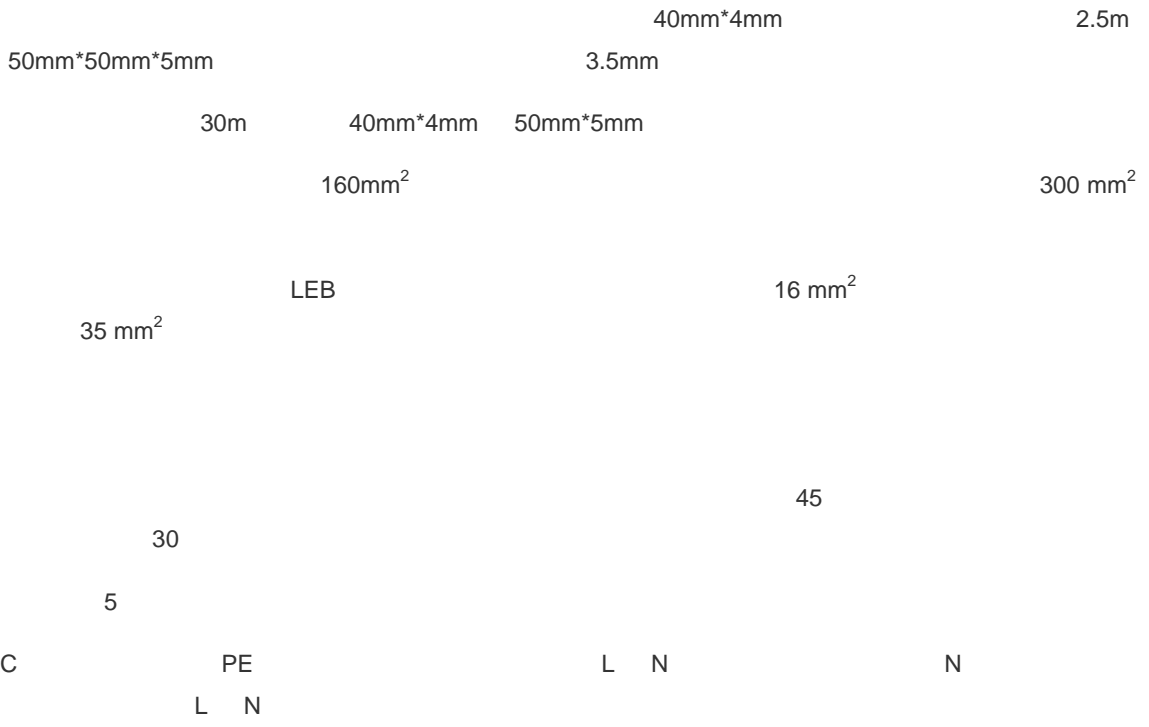

RG-AP620-H(-S) PoE 802.3at

36-57V~

0.57A

RG-AP620-H(-S)

RG-AP620

2

RG-AP620

2.1