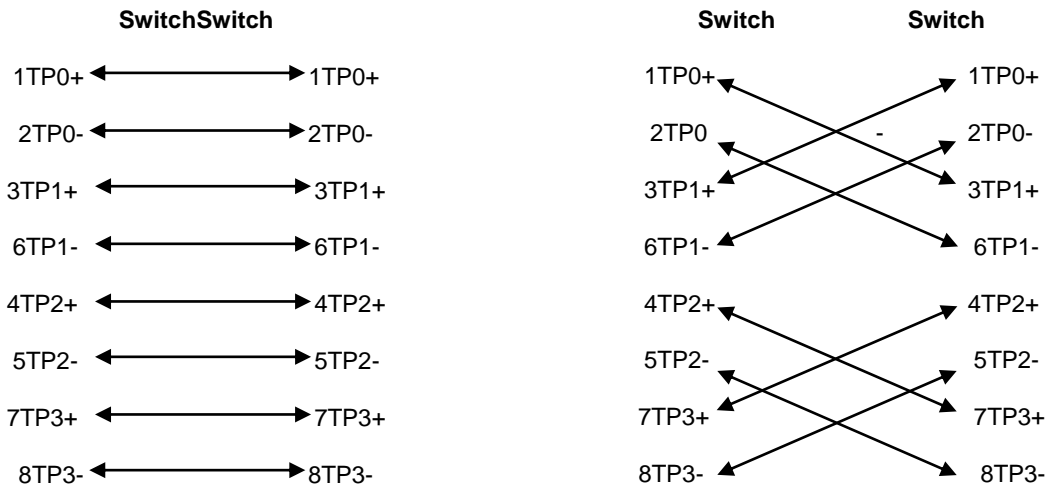

## 1000BASE-T/100BASE-TX/10BASE-T

1000BASE-T/100BASE-TX/10BASE-T

MDI/MDIX Crossover

1000BASE-T IEEE 802.3ab 100-ohm 5 5 UTP STP  
STP 100

1000BASE-T 4 4 1000BASE-T

A-1

A-1 1000BASE-T

100BASE-TX/10BASE-T

10Mbps

100-ohm 3 4 5  
100BASE-TX/10BASE-T

100Mbps

100-ohm 5

100

A-2

A-2 100BASE-TX/10BASE-T

Pin		
1	Input Receive Data+	Output Transmit Data+
2	Input Receive Data-	Output Transmit Data-
3	Output Transmit Data+	Input Receive Data+
6	Output Transmit Data-	Input Receive Data-
4 5 7 8	Not Used	Not Used