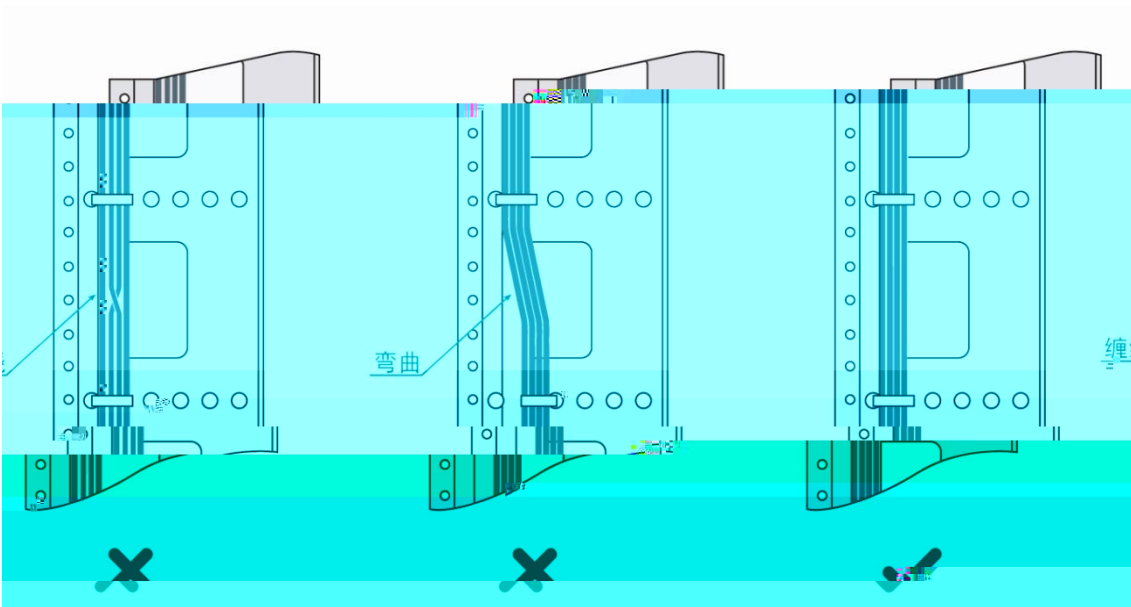

100BASE-TX/10BASE-T

A-3

A-3 100BASE-TX/10BASE-T

# B

RG-ShareBox

- 7 5
- 7 10
- HDMI 5 10
- 
- B-1

B-1

- 30mm
- 
-

- 
- 

D-2

B-2