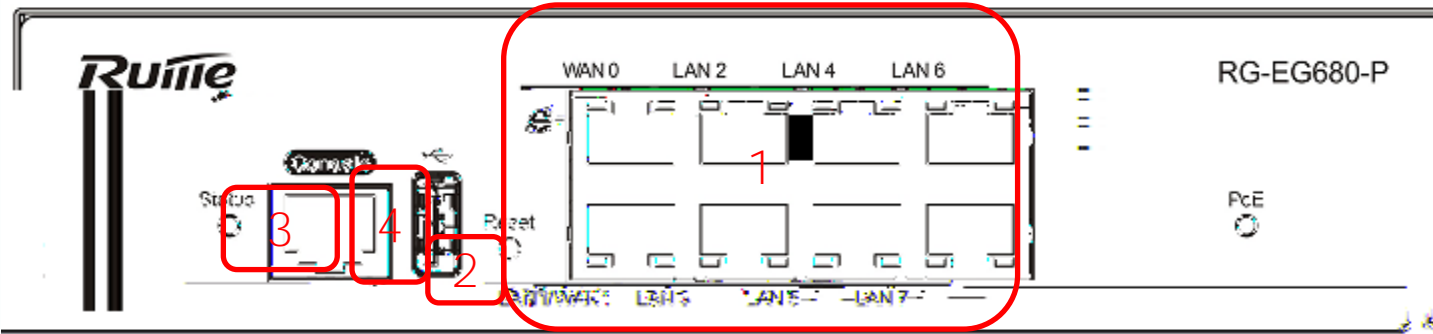

RG

Contents

RG-EG680-P

EasyGate

EG

MIPS

7 LAN
POE 80211.af/at
POE

45W

AC

AC
AP

Contents

EG680-P

EG680-P

1	8	8GE	1-7	1	LAN/WAN
		WAN	WAN0	mgmt	10/100/1000M
			WAN1	WAN/LAN	
LAN	1	LAN2		10/100/1000M	
		LAN1	WAN/LAN		
POE		45W	80211.af/at	7	LAN POE
2		reset	reset	3	
3		Console	RJ45		
4	USB	1 USB2.0	U		USB
		U	FAT32		
5.		512M			
6.		DDR3	512M	1	eMMC 4GB