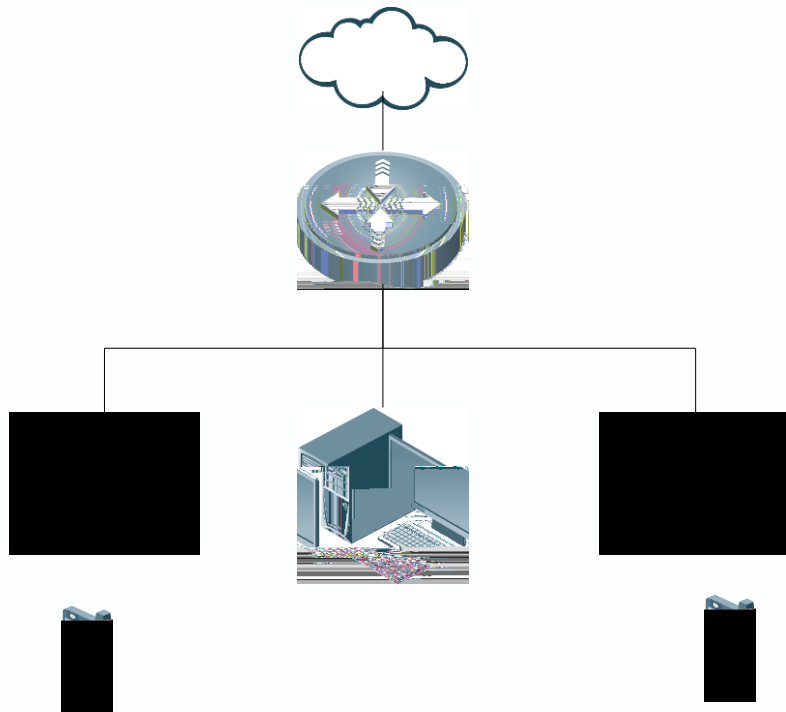

AC POE

AP AC
POE AP AP

EG680-P