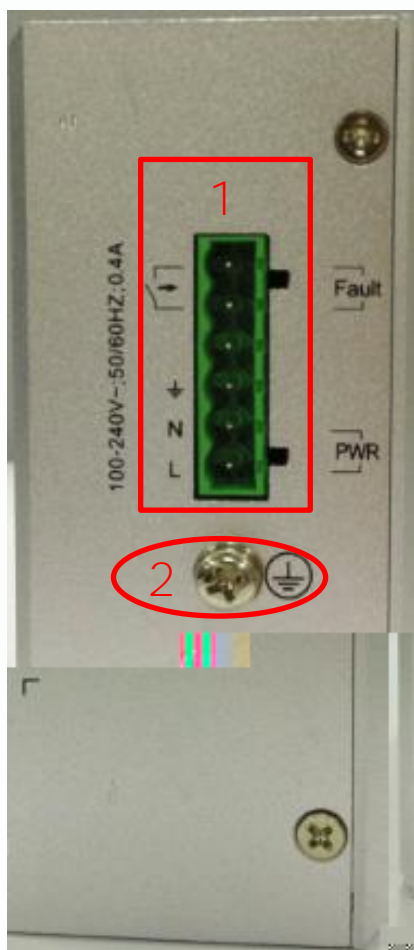

Reset

Console

8 10/100/1000Base-T

4 1000Base-X SFP /2.5G

1000Base-X SFP

— IS2706G

Reset

Console

4 10/100/1000Base-T

2 1000Base-X SFP /2.5G

1000Base-X SFP

— IS2712G&IS2706G

RG-IS2700G

10cm

电源接口接线说明

L: 火线