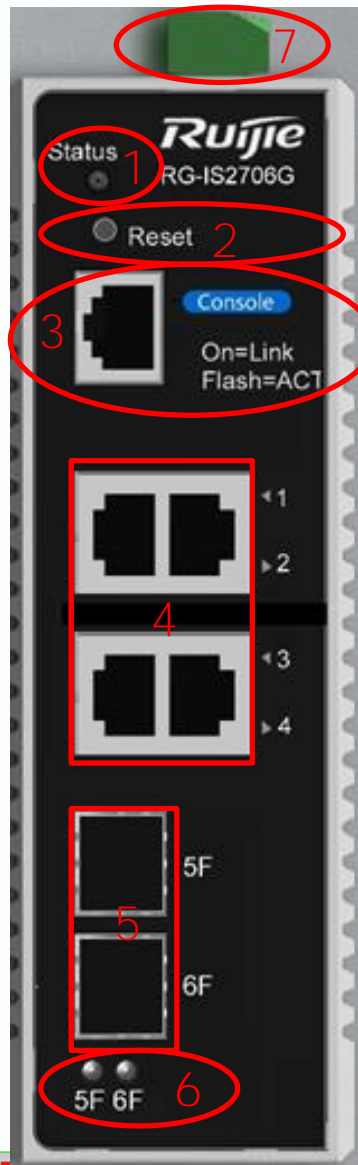

Smartweb a Āo• V %• ? n x
ERPS ° - È ~ • ō ,20ms f ã & .

CPU • ō ê ±o• NFPP • x T Y
βo• f ACL x
°o• T DOS Y β W

ù ¢ Contents

RG-IS2712G 8

4 SFP

RG-IS2706G 4

2 SFP

— IS2712G

Reset

Console

8 10/100/1000Base-T

4 1000Base-X SFP /2.5G

1000Base-X SFP

— IS2706G

Reset

Console

4 10/100/1000Base-T

2 1000Base-X SFP /2.5G

1000Base-X SFP

— IS2712G&IS2706G

RG-IS2700G

10cm

电源接口接线说明

L: 火线