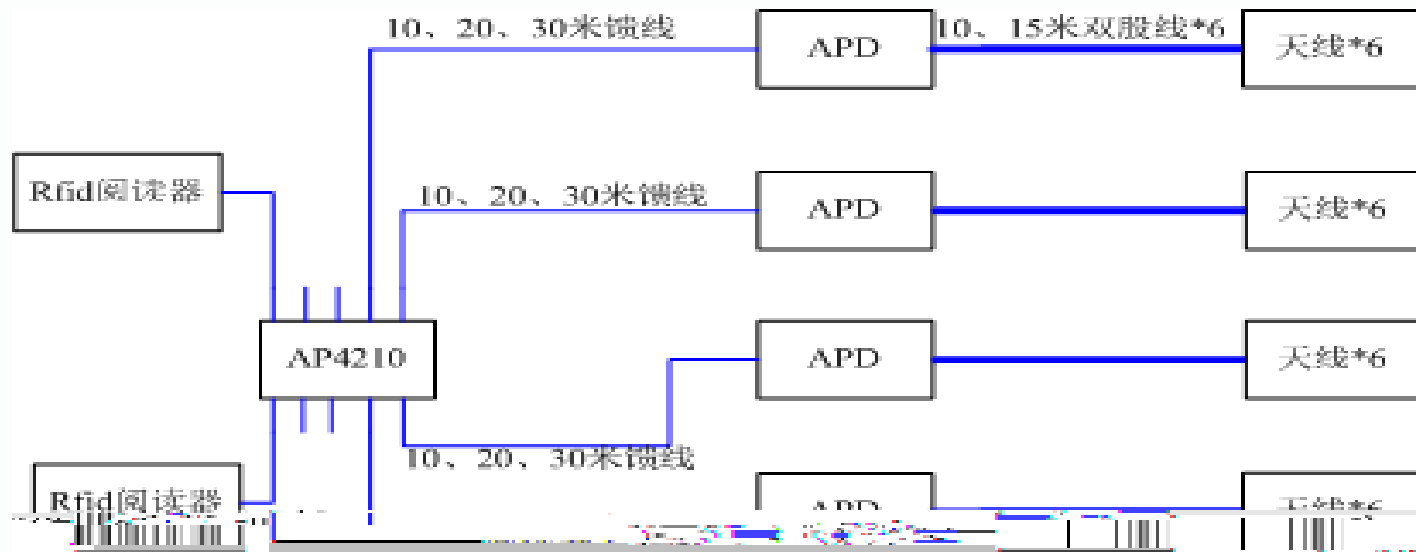

移动医护零漫游方案 V1.0

型号: RG-IOA-2505-S1
安装位置: 室内/走廊吊顶

型号: RG-APD-HF04
安装位置: 走廊吊顶

移动医拍云解决方案 V2.0

Ruote

www.rrhp.com.cn

```
AC#show antenna all
ap's antenna state
```

ap	R1				R2				R3				R4				R5				R6			
	0	1	2	3	0	1	2	3	0	1	2	3	0	1	2	3	0	1	2	3	0	1	2	3
AP4210	-	N	N	-	-	N	N	-	-	Y	Y	-	-	Y	N	-	-	-	-	-	-	-	-	-
- Y Y - APD-03					-	Y	Y	-	-	Y	Y	-	-	Y	Y	-	-	N	N	-	-	Y	Y	-
- Y Y - APD-01					-	Y	Y	-	-	Y	Y	-	-	Y	Y	-	-	N	N	-	-	Y	Y	-

```
Ruijie#show antenna
```

```
R1 antenna 1: Y
R1 antenna 2: Y
R2 antenna 1: Y
R2 antenna 2: Y
R3 antenna 1: Y
R3 antenna 2: Y
R4 antenna 1: N
R4 antenna 2: N
```

```
: 1 R: antenna 3
```

Ruino

www.rrhp.com.cn