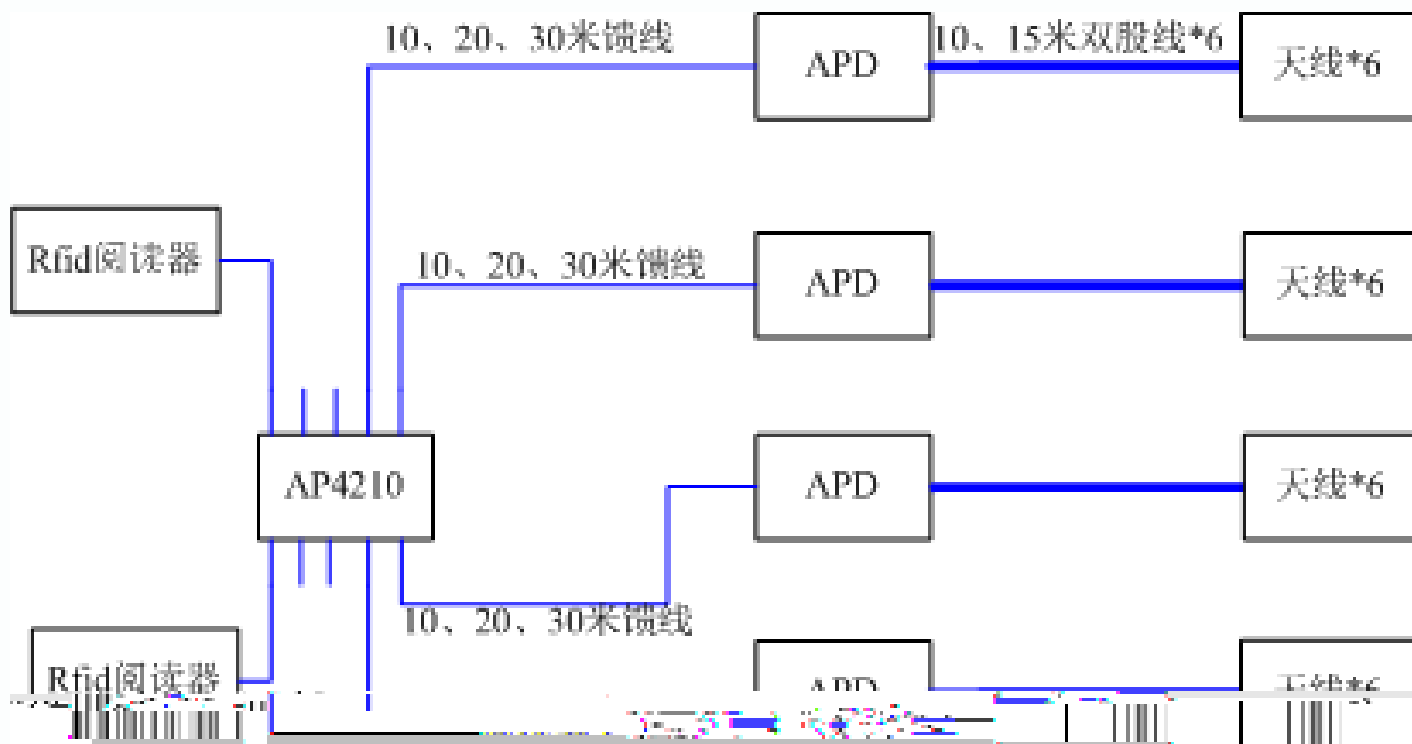

www.ruijie.com.cn

48V

console LAN/POE
power

V

[Shaded]		
[Shaded]		
[Shaded]		
[Shaded]	[Shaded]	
[Shaded]		
[Shaded]	[Shaded]	
[Shaded]	[Shaded]	
[Shaded]	[Shaded]	
[Shaded]	[Shaded]	
[Shaded]		
[Shaded]		

移动医护零漫游方案 V1.0

型号: RG-IOA-2505-S1
安装位置: 室内/走廊吊顶

型号: RG-APD-HF04
安装位置: 走廊吊顶

移动医拍云解决方案 V2.0

Ruote

www.rrhp.com.cn

```
AC#show antenna all
ap's antenna state
```

ap	R1				R2				R3				R4				R5				R6			
	0	1	2	3	0	1	2	3	0	1	2	3	0	1	2	3	0	1	2	3	0	1	2	3
AP4210	-	N	N	-	-	N	N	-	-	Y	Y	-	-	Y	N	-	-	-	-	-	-	-	-	-
- Y Y - APD-03					-	Y	Y	-	-	Y	Y	-	-	Y	Y	-	-	N	N	-	-	Y	Y	-
- Y Y - APD-01					-	Y	Y	-	-	Y	Y	-	-	Y	Y	-	-	N	N	-	-	Y	Y	-

```
Ruijie#show antenna
```

```
R1 antenna 1: Y
R1 antenna 2: Y
R2 antenna 1: Y
R2 antenna 2: Y
R3 antenna 1: Y
R3 antenna 2: Y
R4 antenna 1: N
R4 antenna 2: N
```

```
: 1 R: antenna 3
```

Ruino

www.rrhp.com.cn