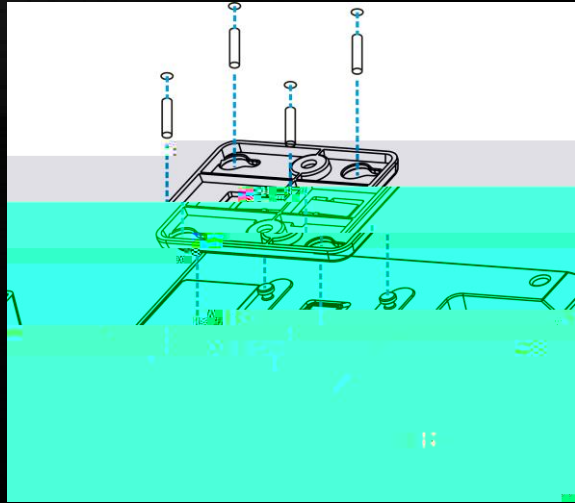

3S

AP820-A

802.3af PoE

- 输入电压：DC48V，额定电流：0.3A ↵
- DC适配器接头规格：↵

内直径↵	外直径↵	插入深度↵	极性↵
2.1mm↵	5.5mm↵	10mm↵	内正外负↵

↵

↵

THANKS