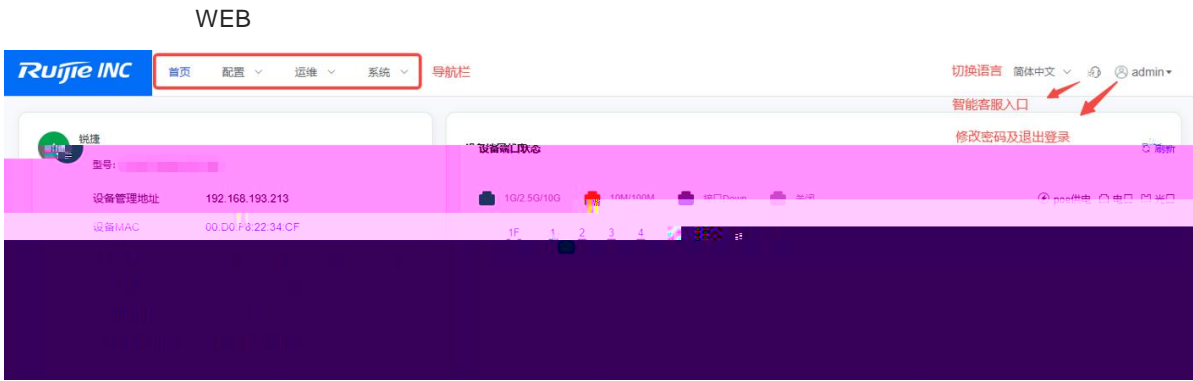

2.

WEB

1.3.3

1.

/

/

MAC

PoE

/