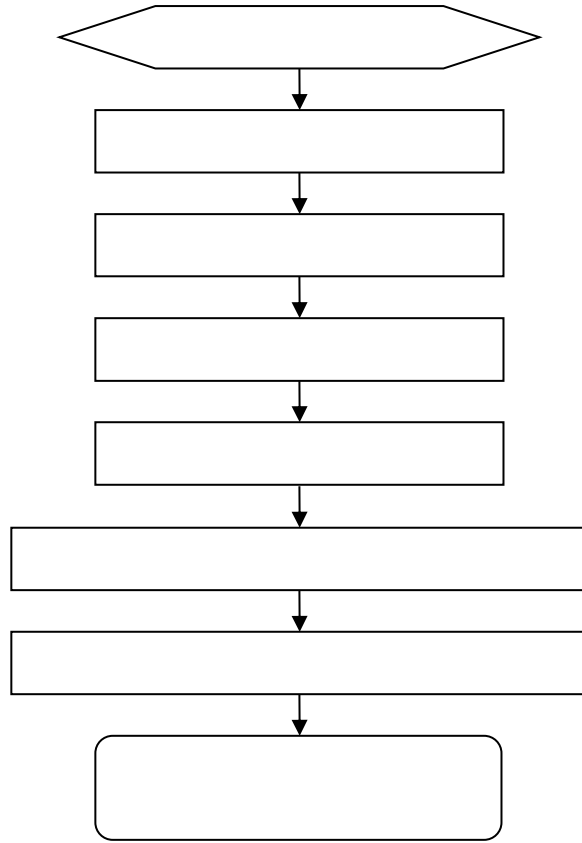

6

6.1

6.2

1

2

Status

Power

3