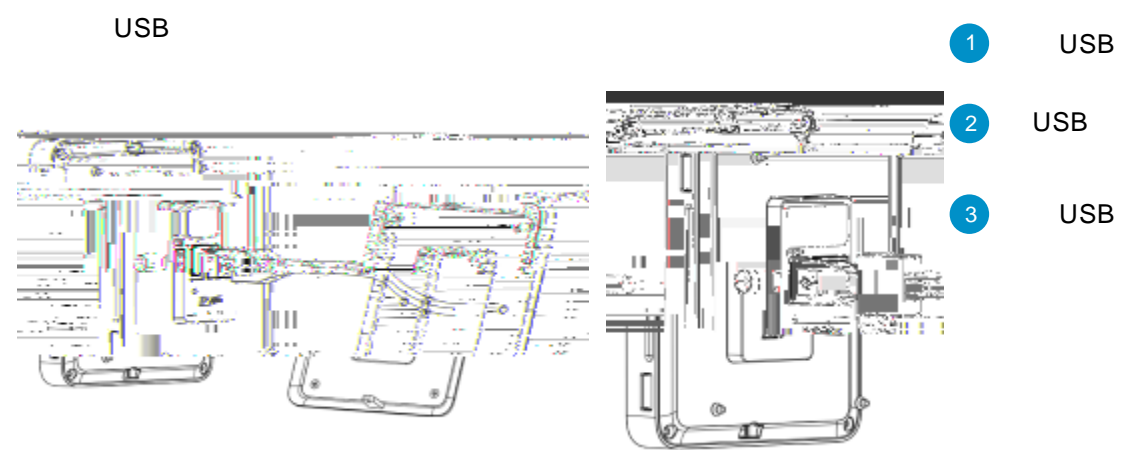

RG-SEPanel100

1

2

3

1

- 1
 - 2
- 4 M2.5

2 USB

4

- 1
- 2
- 3 L M2.5

4